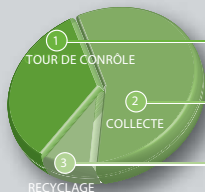

RECYCLER AU BUREAU C'EST SIMPLE

Cartons, papiers, vieux magazines, bouteilles plastiques, canettes alu, ...

OFFRE LIMITÉE AUX **30 PREMIERS CLIENTS**

UNE EQUIPE EXPERTE ET PASSIONNEE À VOS CÔTÉS !

L'équipe AMORIS pour PILOTER VOTRE PROJET
Etudes techniques, diagnostique, mise en place du recyclage, ...

DES COLLECTEURS AGREES
Trie et ramassage des déchets, traçabilité, ponctualité, ...

DES RECYCLEURS PARTENAIRES
Traitement, recyclage et valorisation des déchets

VOTRE ENTREPRISE EN ROUTE VERS **MAURICE ILE DURABLE**